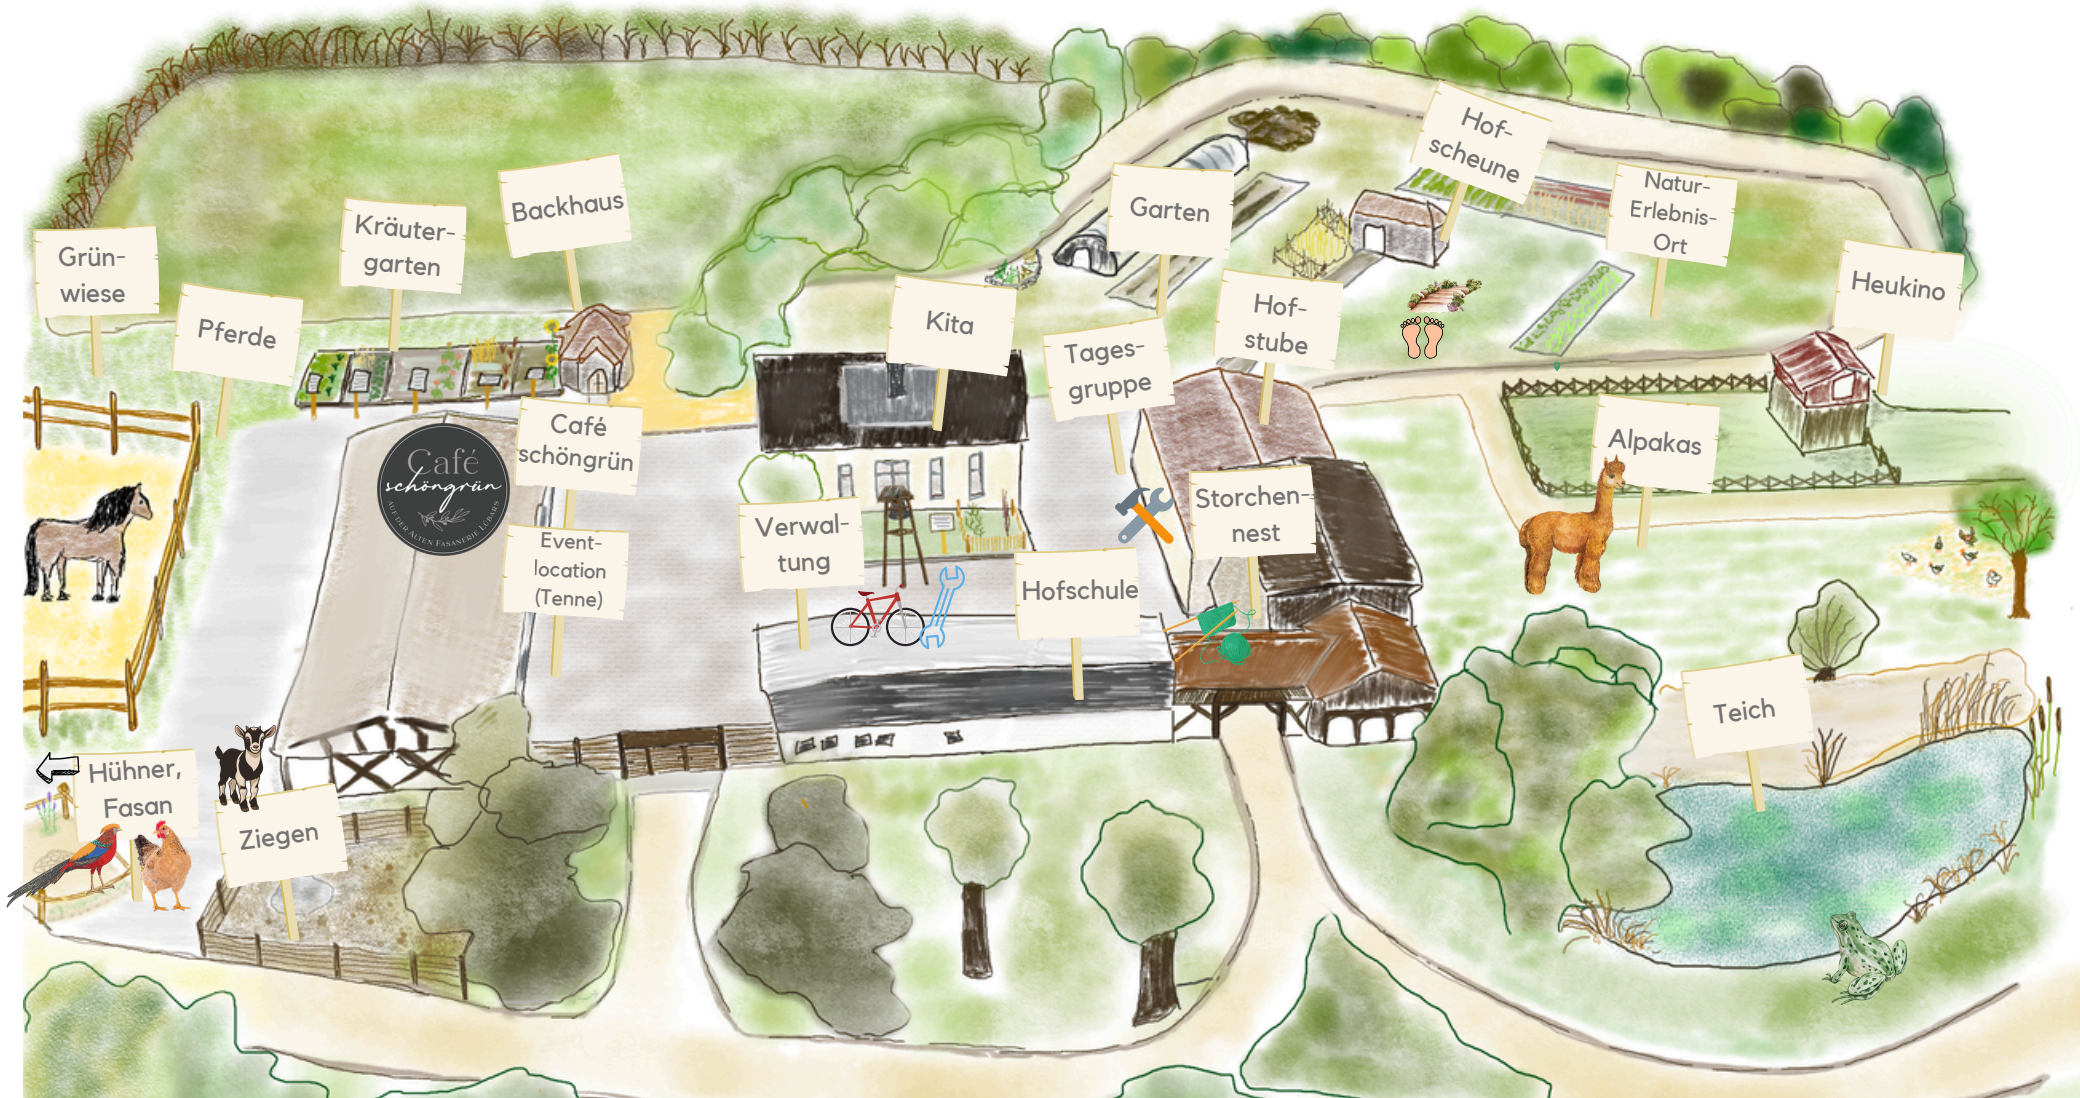

Lageplan

Elisabethstift

Alte Fasanerie Berlin-Lübars

Grünwiese

Pferde

Kräuter-garten

Backhaus

Café schöngrün

Event-location (Tenne)

Verwaltung

Kita

Tages-gruppe

Hofschule

Storchen-nest

Hof-scheune

Natur-Erlebnis-Ort

Heukino

Alpakas

Teich

Hühner, Fasan

Ziegen