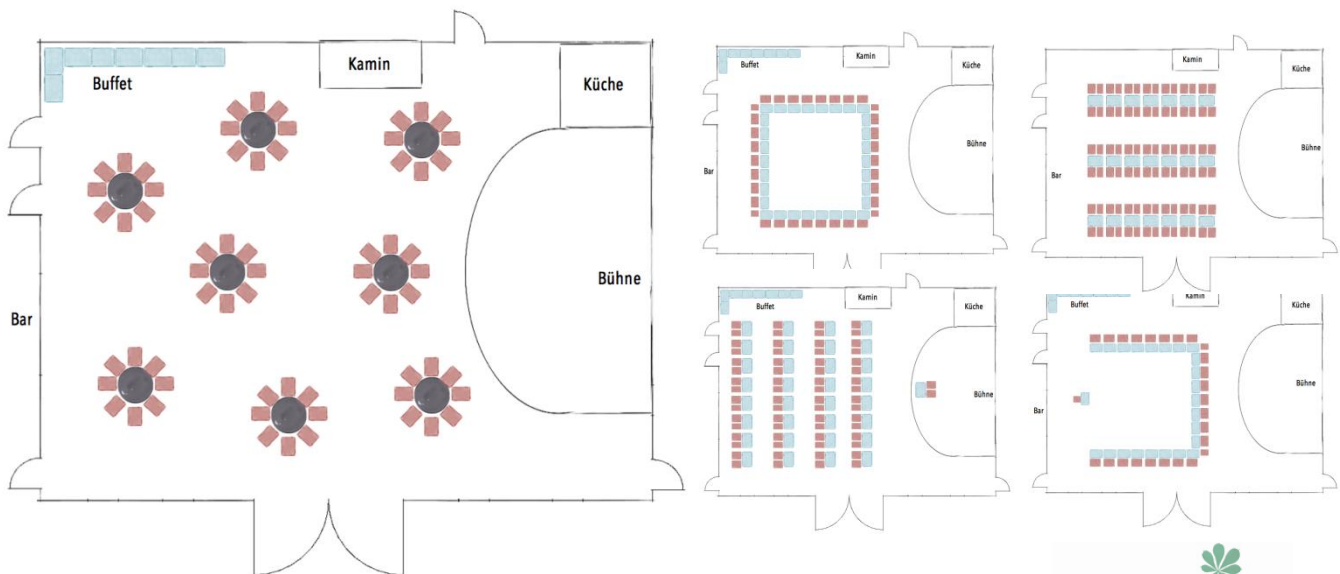

Factsheet

Alte Fasanerie – Tenne

Location   Alte Fasanerie
Adresse   (Alte) Fasanerie 10
PLZ / Ort   13469 Berlin

Ihre Ansprechpartner   Frau Flowers
Mail   veranstaltungen@elisabethstift-berlin.de
Telefon   030 817 29 15 31

Raumkapazitäten

Raumname	Länge	Breite	Höhe	Fläche
Tenne	18,0m	13,5m	3,40m	240m²

Grundriss mit Bestuhlungsbeispielen

Selbstverständlich passen wir uns gerne anderen Bestuhlungswünschen an.